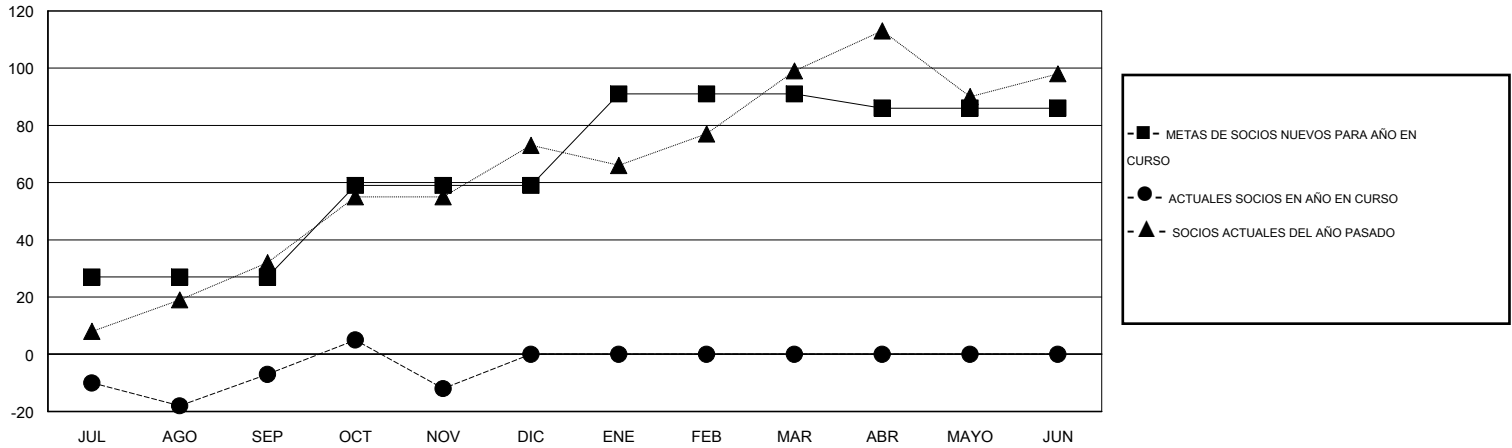

MONTHLY MEMBERSHIP PROGRESS REPORT

District G 1

Results as of: 11/30/2014

GMT: Jaime García Cepeda

UBICACIÓN ECUADOR

GMT DE AE 3

Clubes					socios				
RESULTADOS DE 2014-2015					RESULTADOS DE 2014-2015				
TRIMESTRE	META DE CLUBES NUEVOS	NUEVOS CLUBES	CLUBES DADOS DE BAJA	GANANCIA/PÉRDIDA NETA	TRIMESTRE	META DE SOCIOS NUEVOS	SOCIOS FUNDADORES Y SOCIOS AÑADIDOS	SOCIOS DADOS DE BAJA	GANANCIA/PÉRDIDA NETA
JUL/AGO/SEP	1	0	0	0	JUL/AGO/SEP	27	31	38	-7
OCT/NOV/DIC	1	0	0	0	OCT/NOV/DIC	32	19	24	-5
ENE/FEB/MAR	1	0	0	0	ENE/FEB/MAR	32	0	0	0
ABR/MAYO/JUN	0	0	0	0	ABR/MAYO/JUN	-5	0	0	0

METAS Y CIFRA ACUMULATIVA DE CLUBES NUEVOS

METAS Y CIFRA ACUMULATIVA DE SOCIOS

CLUBES DADOS DE BAJA: 0	14 CLUBS OF 54 AÑADIERON 1 O MÁS SOCIOS NUEVOS	<u>DISTRIBUCIÓN POR SEXO</u>
		MASCULINO 687 (49.60%)
		FEMENINO 698 (50.40%)
<u>SOCIOS DADOS DE BAJA</u>	CLIC AQUÍ PARA DATOS DE SALUD DE CLUB	SOCIOS EN UNIDAD FAMILIAR 410
FALLECIDOS 3		CABEZA DE FAMILIA 174
CLUB CANCELADO 0		NO ES CABEZA DE FAMILIA 236
OTRO 59		
TOTAL 62		