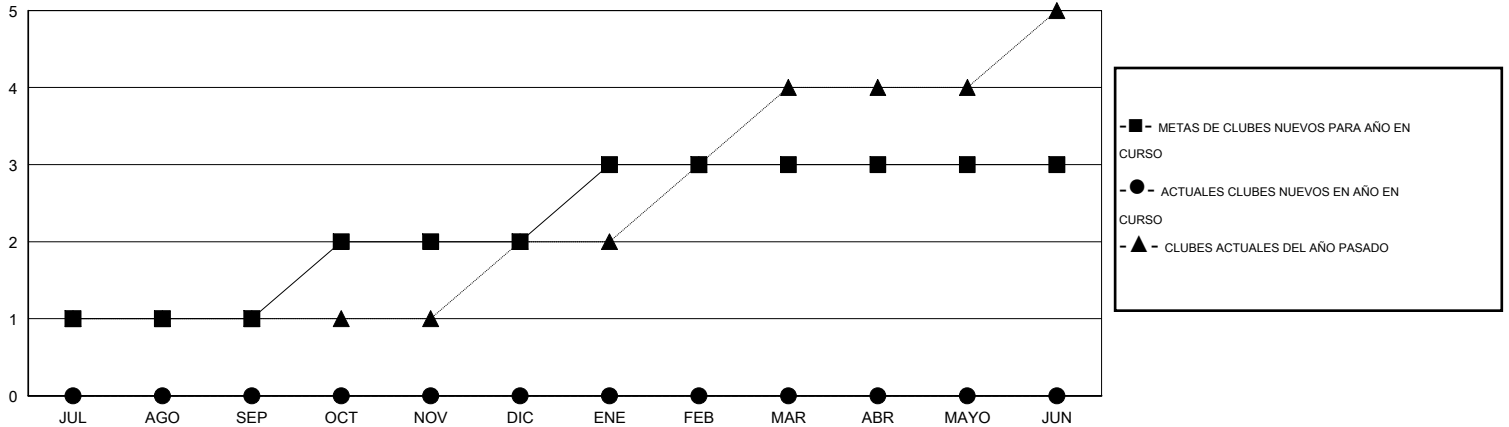

MONTHLY MEMBERSHIP PROGRESS REPORT

District G 1

Results as of: 11/30/2014

GMT: Jaime García Cepeda

UBICACIÓN ECUADOR

GMT DE AE 3

Clubes					socios				
RESULTADOS DE 2014-2015					RESULTADOS DE 2014-2015				
TRIMESTRE	META DE CLUBES NUEVOS	NUEVOS CLUBES	CLUBES DADOS DE BAJA	GANANCIA/PÉRDIDA NETA	TRIMESTRE	META DE SOCIOS NUEVOS	SOCIOS FUNDADORES Y SOCIOS AÑADIDOS	SOCIOS DADOS DE BAJA	GANANCIA/PÉRDIDA NETA
JUL/AGO/SEP	1	0	0	0	JUL/AGO/SEP	27	31	38	-7
OCT/NOV/DIC	1	0	0	0	OCT/NOV/DIC	32	19	24	-5
ENE/FEB/MAR	1	0	0	0	ENE/FEB/MAR	32	0	0	0
ABR/MAYO/JUN	0	0	0	0	ABR/MAYO/JUN	-5	0	0	0

METAS Y CIFRA ACUMULATIVA DE CLUBES NUEVOS

METAS Y CIFRA ACUMULATIVA DE SOCIOS

CLUBES DADOS DE BAJA: 0	14 CLUBS OF 54 AÑADIERON 1 O MÁS SOCIOS NUEVOS	<u>DISTRIBUCIÓN POR SEXO</u>
		MASCULINO 687 (49.60%)
		FEMENINO 698 (50.40%)
<u>SOCIOS DADOS DE BAJA</u>	CLIC AQUÍ PARA DATOS DE SALUD DE CLUB	SOCIOS EN UNIDAD FAMILIAR 410
FALLECIDOS 3		CABEZA DE FAMILIA 174
CLUB CANCELADO 0		NO ES CABEZA DE FAMILIA 236
OTRO 59		
TOTAL 62		